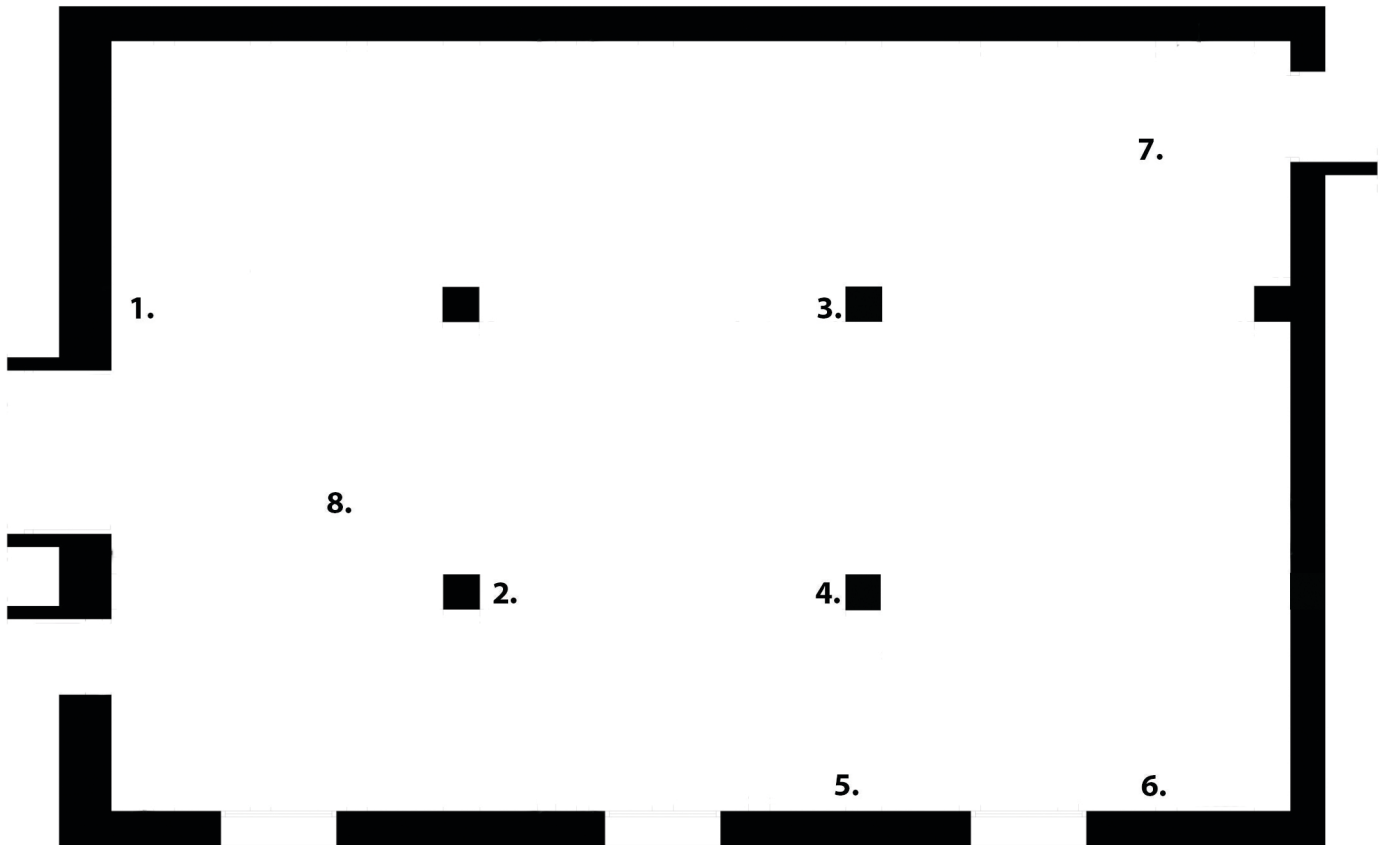

DOROTA GAWĘDA & EGLÉ KULBOKAITĖ
RYXPER1126AE

1. RYXPER 1126AE 02:60, 2019

Ipari aroma diffúzor készülék 02:60 hosszú intervallumokra időzítve, rozsdamentes acél, *RYXPER 1126AE* illat (amely az International Flavors and Fragrances Inc.-nel való együttműködésben készült) / Industrial aroma diffuser mechanism, programmed at 02:60 interval, stainless steel, *RYXPER 1126AE* fragrance (produced in collaboration with International Flavors and Fragrances Inc).

2. Gusła (fc83756324a62016), 2020

Videóanimáció 06:54, holografikus LED ventilátor / Animated video looped 6;54; LED fan; ø 50 cm

3. Gusła (c934bc564106af50), 2020

Videóanimáció 6;18, holografikus LED ventilátor / Animated video looped 6;18; LED fan; ø 50 cm

4. Rūta (Pentaton / Pentatonic), 2020

5 megafon, hang / 5 public announcement speakers, sound; looped 6:52

5. Ne hagyj nyomot I / Leave no trace I, 2018

Polírozott rozsdamentes acél, mirha, LED, mintatartó üvegcsse, headspace tű, nyál, öngyújtó / Polished stainless steel, myrrh, LED, sampling bottle, headspace needle, saliva, lighter; 140 x 120 x 40 cm

6. Ne hagyj nyomot II / Leave no trace II, 2018

Polírozott rozsdamentes acél / Polished stainless steel; 140 x 40 x 40 cm

7.-8. Hexanol I, II, 2019

Acél, széna / Steel, meadow; 300 x 50 x 50 cm